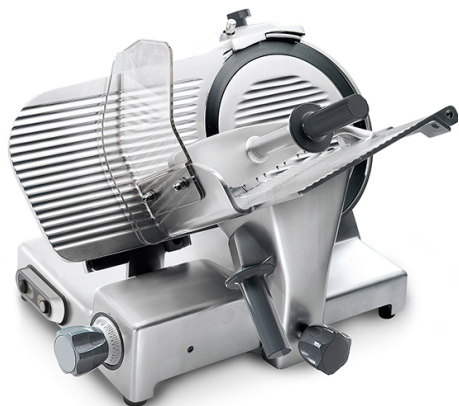

## affettatrice a gravità, lama ø 300 mm

**Prezzo 1,911.00 Euro**

Linea arrotondata priva di spigoli e viti a vista. Perno di scorrimento, cromato, rettificato. Bocco [visit website]

## Descrizione prodotto

---

Linea arrotondata priva di spigoli e viti a vista. Perno di scorrimento, cromato, rettificato. Boccole di scorrimento in ghisa lappate. Paracolpi su carrello in gomma vulcanizzata. Coperchio supporto vela smontabile. Parafetta in acciaio inox con incastro a baionetta. Tutte le minuterie in acciaio inox. Sistema di tenuta stagna su puleggia. Distanza tra lama e testa 49,5 mm. Copertura inferiore. Affilatoio con vaschetta inferiore di protezione. Estrattore lama di serie. Inclinazione lama 35°. Manopole in plastica.

## Ulteriori informazioni

---

Capacità: blade ø 300 mm

Dimensioni (Larg x Prof x Alt) mm: 547 x 710 x 545

Energia: Ele

Fase: 1F+N

Frequenza: 50

KW Elettrico: 0,275