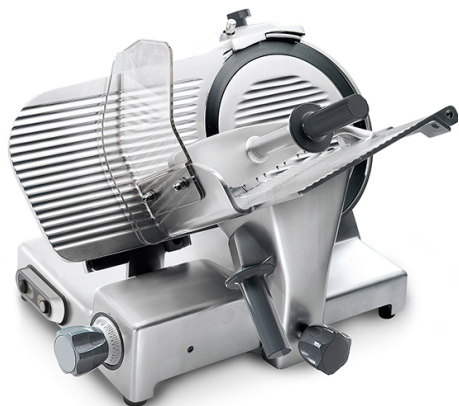

affettatrice a gravità, lama ø 300 mm

Prezzo 1,638.00 Euro

Linea arrotondata priva di spigoli e viti a vista. Perno di scorrimento, cromato, rettificato. Bocco
[visit website]

Descrizione prodotto

Linea arrotondata priva di spigoli e viti a vista. Perno di scorrimento, cromato, rettificato. Boccole di scorrimento in ghisa lappate. Paracolpi su carrello in gomma vulcanizzata. Coperchio supporto vela smontabile. Parafetta in acciaio inox con incastro a baionetta. Tutte le minuterie in acciaio inox. Sistema di tenuta stagna su puleggia. Distanza tra lama e testa 49,5 mm. Copertura inferiore. Affilatoio con vaschetta inferiore di protezione. Estrattore lama di serie. Inclinazione lama 35°. Manopole in plastica.

Ulteriori informazioni

Capacità: blade ø 300 mm

Dimensioni (Larg x Prof x Alt) mm: 547 x 710 x 545

Energia: Ele

Fase: 1F+N

Frequenza: 50

KW Elettrico: 0,275

KW gas: -

Volt: 230

Modello: PALLADIO300

kcal: .0000000

Tier Price:

palladio300.jpg