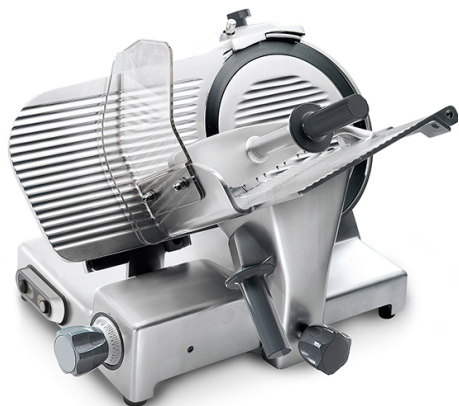

affettatrice a gravità, lama ø 330 mm

Prezzo 2,002.00 Euro

Linea arrotondata priva di spigoli e viti a vista. Perno di scorrimento, cromato, rettificato. Bocco
[visit website]

Descrizione prodotto

Linea arrotondata priva di spigoli e viti a vista. Perno di scorrimento, cromato, rettificato. Boccole di scorrimento in ghisa lappate. Paracolpi su carrello in gomma vulcanizzata. Coperchio supporto vela smontabile. Parafetta in acciaio inox con incastro a baionetta. Tutte le minuterie in acciaio inox. Sistema di tenuta stagna su puleggia. Distanza tra lama e testa 49,5 mm. Copertura inferiore. Affilatoio con vaschetta inferiore di protezione. Estrattore lama di serie. Inclinazione lama 35°. Manopole in plastica.

Ulteriori informazioni

Capacità: blade ø 330 mm

Dimensioni (Larg x Prof x Alt) mm: 570 x 710 x 535

Energia: Ele

Fase: 1F+N

Frequenza: 50

KW Elettrico: 0,275

KW gas: -

Volt: 230

Modello: PALLADIO330

kcal: .0000000

Tier Price: