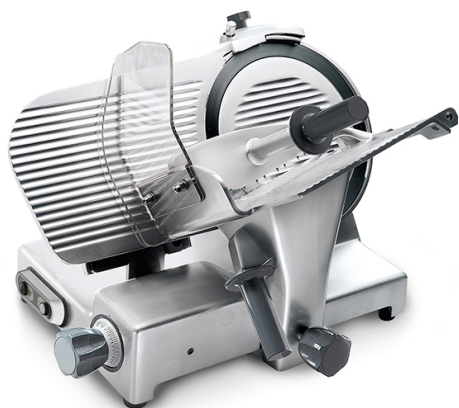

Affettatrice a gravità, lama \varnothing 330 mm.ad ingranaggi

Prezzo 2,086.00 Euro

Linea arrotondata priva di spigoli e viti in vista. Perno di scorrimento, cromato rettificato. Bocco

[visit website]

Descrizione prodotto

Linea arrotondata priva di spigoli e viti in vista. Perno di scorrimento, cromato rettificato. Boccole di scorrimento in ghisa lappate. Paracolpi su carrello in gomma vulcanizzata. Coperchio supporto vela smontabile. Parafetta in acciaio inox con incastro a baionetta. Tutte le minuterie acciaio inox. Distanza fra la lama e la testa 49,5 mm. Copertura inferiore. Affilatoio con vaschetta inferiore di protezione. Estrattore lama di serie. Inclinazione lama 35°. Trasmissione con riduttore ermetico a vite senza fine. Lubrificazione a bagno d'olio. Non disponibile versione automatica.

Ulteriori informazioni

Capacità: blade \varnothing 330 mm

Dimensioni (Larg x Prof x Alt) mm: 570 x 710 x 535

Energia: Ele

Fase: 1F+N

Frequenza: 50

KW Elettrico: 0,4

KW gas: -

Volt: 230

Modello: PALLADIO33ING

kcal: .0000000

Tier Price: