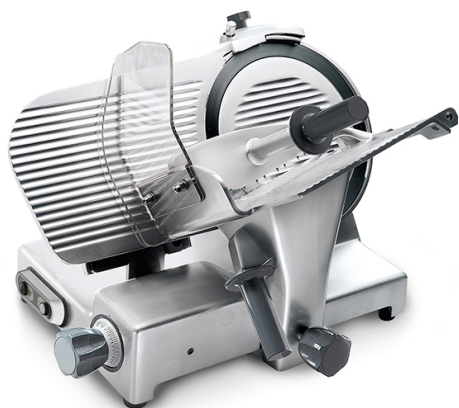

Affettatrice a gravità, lama ø 330 mm.ad ingranaggi

Prezzo 1,788.00 Euro

Linea arrotondata priva di spigoli e viti in vista. Perno di scorrimento, cromato rettificato. Bocco

[visit website]

Descrizione prodotto

Linea arrotondata priva di spigoli e viti in vista. Perno di scorrimento, cromato rettificato. Boccole di scorrimento in ghisa lappate. Paracolpi su carrello in gomma vulcanizzata. Coperchio supporto vela smontabile. Parafetta in acciaio inox con incastro a baionetta. Tutte le minuterie acciaio inox. Distanza fra la lama e la testa 49,5 mm. Copertura inferiore. Affilatoio con vaschetta inferiore di protezione. Estrattore lama di serie. Inclinazione lama 35°. Trasmissione con riduttore ermetico a vite senza fine. Lubrificazione a bagno d'olio. Non disponibile versione automatica.

Ulteriori informazioni

Capacità: blade ø 330 mm

Dimensioni (Larg x Prof x Alt) mm: 570 x 710 x 535

Energia: Ele

Fase: 1F+N

Frequenza: 50

KW Elettrico: 0,4

KW gas: -

Volt: 230

Modello: PALLADIO33ING

kcal: .0000000

Tier Price: