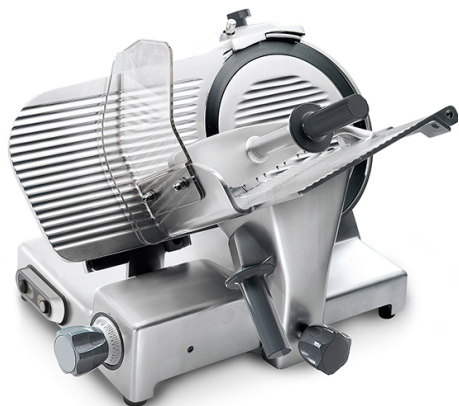

affettatrice a gravità, lama ø 350 mm

Prezzo 2,037.00 Euro

Linea arrotondata priva di spigoli e viti in vista. Perno di scorrimento, cromato rettificato. Bocco
[visit website]

Descrizione prodotto

Linea arrotondata priva di spigoli e viti in vista. Perno di scorrimento, cromato rettificato. Boccole di scorrimento in ghisa lappate. Paracolpi su carrello in gomma vulcanizzata. Coperchio supporto vela smontabile. Parafetta in acciaio inox con incastro a baionetta. Tutte le minuterie acciaio inox. Sistema di tenuta stagna su puleggia. Distanza fra la lama e la testa 49,5 mm. Copertura inferiore. Affilatoio con vaschetta inferiore di protezione. Estrattore lama di serie. Inclinazione lama 35°. Manopole plastica. Pulsanti IP 67 in plastica.

Ulteriori informazioni

Capacità: blade ø 350 mm

Dimensioni (Larg x Prof x Alt) mm: 575 x 710 x 530

Energia: Ele

Fase: 1F+N

Frequenza: 50

KW Elettrico: 0,370

KW gas: -

Volt: 230

Modello: PALLADIO350

kcal: .0000000

Tier Price: