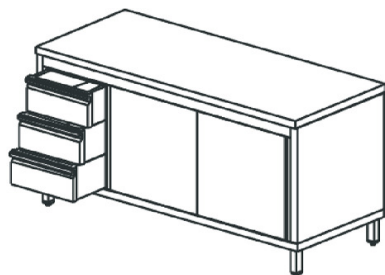

## Tavolo armadiato neutro, con cassettera a sinistra, senza alzatina

**Prezzo 924.00 Euro**

Tavolo armadio con cassettera e porte battenti: piano di lavoro in acciaio inox spessore 10/10 sati

**[visit website]**

## Descrizione prodotto

---

Tavolo armadio con cassettera e porte battenti: piano di lavoro in acciaio inox spessore 10/10 satinato scotch brite altezza 40 mm con rinforzo interno e tappatura a vista. Struttura portante armadiata con schiena, ripiano intermedio regolabile, fianchi, porte scorrevoli tamburate e ripiano inferiore posizionato a 150 mm da terra, realizzata in acciaio inox satinato scotch brite e dotata di piedini di livellamento regolabili in acciaio inox/nylon. Cassettera a 3 cassetti gastronomi realizzata interamente in acciaio inox satinato scotch brite. Assenza di spigoli vivi.

## Ulteriori informazioni

---

Capacità: -

Dimensioni (Larg x Prof x Alt) mm: 1200 x 700 x 850

Fase: -

Frequenza: -

KW Elettrico: -

KW gas: -