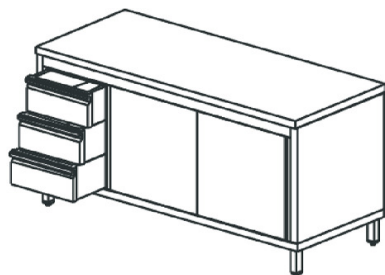

Tavolo armadiato neutro, con cassettera a sinistra, senza alzatina

Prezzo 954.00 Euro

Tavolo armadio con cassettera e porte scorrevoli: piano di lavoro in acciaio inox spessore 10/10 sa

[\[visit website\]](#)

Descrizione prodotto

Tavolo armadio con cassettera e porte scorrevoli: piano di lavoro in acciaio inox spessore 10/10 satinato scotch brite altezza 40 mm con rinforzo interno e tappatura a vista. Struttura portante armadiata con schiena, ripiano intermedio regolabile, fianchi, porte scorrevoli tamburate e ripiano inferiore posizionato a 150 mm da terra, realizzata in acciaio inox satinato scotch brite e dotata di piedini di livellamento regolabili in acciaio inox/nylon. Cassettera a 3 cassetti gastronomici realizzata interamente in acciaio inox satinato scotch brite. Assenza di spigoli vivi.

Ulteriori informazioni

Capacità: -

Dimensioni (Larg x Prof x Alt) mm: 1400 x 700 x 850

Fase: -

Frequenza: -

KW Elettrico: -

KW gas: -

Volt: -