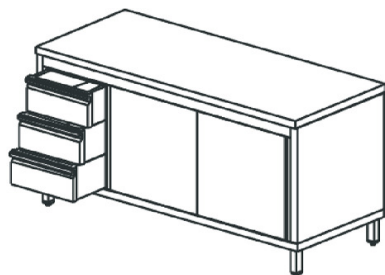

tavolo armadiato neutro con cassettera a sinistra, senza alzatina, 1500x700 mm

Prezzo 1,116.00 Euro

Tavolo armadio con cassettera e porte scorrevoli: piano di lavoro in acciaio inox spessore 10/10 sa

[visit website]

Descrizione prodotto

Tavolo armadio con cassettera e porte scorrevoli: piano di lavoro in acciaio inox spessore 10/10 satinato scotch brite altezza 40 mm con rinforzo interno e tappatura a vista. Struttura portante armadiata con schiena, ripiano intermedio regolabile, fianchi, porte scorrevoli tamburate e ripiano inferiore posizionato a 150 mm da terra, realizzata in acciaio inox satinato scotch brite e dotata di piedini di livellamento regolabili in acciaio inox/nylon. Cassettera a 3 cassetti gastronomici realizzata interamente in acciaio inox satinato scotch brite. Assenza di spigoli vivi.

Ulteriori informazioni

Capacità: -

Dimensioni (Larg x Prof x Alt) mm: 1500 x 700 x 850

Energia: Neu

Fase: -

Frequenza: -

KW Elettrico: -

KW gas: -