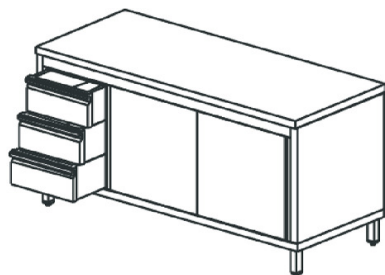

Tavolo armadiato neutro, con cassettera a sinistra, senza alzatina

Prezzo 1,038.00 Euro

Tavolo armadio con cassettera e porte scorrevoli: piano di lavoro in acciaio inox spessore 10/10 sa

[visit website]

Descrizione prodotto

Tavolo armadio con cassettera e porte scorrevoli: piano di lavoro in acciaio inox spessore 10/10 satinato scotch brite altezza 40 mm con rinforzo interno e tappatura a vista. Struttura portante armadiata con schiena, ripiano intermedio regolabile, fianchi, porte scorrevoli tamburate e ripiano inferiore posizionato a 150 mm da terra, realizzata in acciaio inox satinato scotch brite e dotata di piedini di livellamento regolabili in acciaio inox/nylon. Cassettera a 3 cassetti gastronomici realizzata interamente in acciaio inox satinato scotch brite. Assenza di spigoli vivi.

Ulteriori informazioni

Capacità: -

Dimensioni (Larg x Prof x Alt) mm: 1700 x 700 x 850

Fase: -

Frequenza: -

KW Elettrico: -

KW gas: -

Volt: -