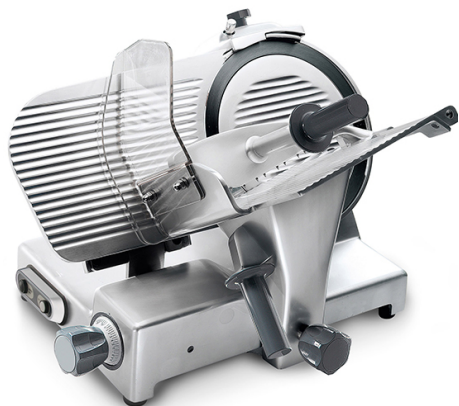

## Affettatrice a gravità, lama ø 300 mm, professionale

**Prezzo 1,813.00 Euro**

Linea arrotondata priva di spigoli e viti a vista. Perno di scorrimento, cromato, rettificato. Bocco

[visit website]

## Descrizione prodotto

---

Linea arrotondata priva di spigoli e viti a vista. Perno di scorrimento, cromato, rettificato. Boccole di scorrimento in ghisa lappate. Paracolpi su carrello in gomma vulcanizzata. Coperchio supporto vela smontabile. Parafetta in acciaio inox con incastro a baionetta. Tutte le minuterie in acciaio inox. Sistema di tenuta stagna su puleggia. Distanza tra lama e testa 49,5 mm. Copertura inferiore. Affilatoio con vaschetta inferiore di protezione. Estrattore lama di serie. Inclinazione lama 35°. Manopole in alluminio. Piedini in alluminio telescopici con base in gomma. Pulsanti IP 67 in acciaio inox. Fornitura valigetta utensili.

## Ulteriori informazioni

---

Capacità: blade d.300mm

Dimensioni (Larg x Prof x Alt) mm: 710 x 547 x 545

Energia: Ele

Fase: 1F+N

Frequenza: 50

KW Elettrico: 0,275

KW gas: -

Volt: 230

Modello: PALLADIO300T

Tier Price: