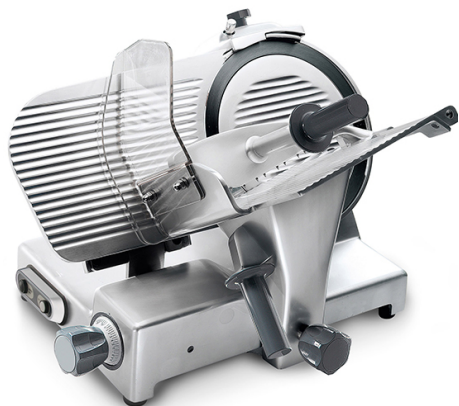

Affettatrice a gravità, lama ø 300 mm, professionale

Prezzo 1,554.00 Euro

Linea arrotondata priva di spigoli e viti a vista. Perno di scorrimento, cromato, rettificato. Bocco

[visit website]

Descrizione prodotto

Linea arrotondata priva di spigoli e viti a vista. Perno di scorrimento, cromato, rettificato. Boccole di scorrimento in ghisa lappate. Paracolpi su carrello in gomma vulcanizzata. Coperchio supporto vela smontabile. Parafetta in acciaio inox con incastro a baionetta. Tutte le minuterie in acciaio inox. Sistema di tenuta stagna su puleggia. Distanza tra lama e testa 49,5 mm. Copertura inferiore. Affilatoio con vaschetta inferiore di protezione. Estrattore lama di serie. Inclinazione lama 35°. Manopole in alluminio. Piedini in alluminio telescopici con base in gomma. Pulsanti IP 67 in acciaio inox. Fornitura valigetta utensili.

Ulteriori informazioni

Capacità: blade d.300mm

Dimensioni (Larg x Prof x Alt) mm: 710 x 547 x 545

Energia: Ele

Fase: 1F+N

Frequenza: 50

KW Elettrico: 0,275

KW gas: -

Volt: 230

Modello: PALLADIO300T

Tier Price: