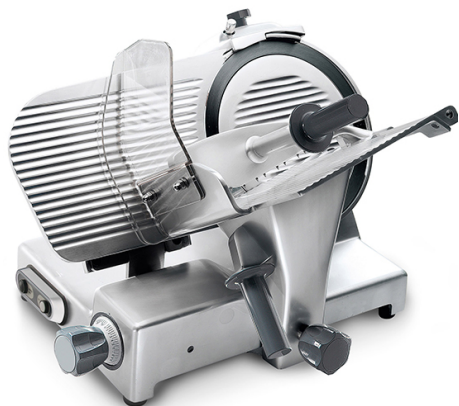

Affettatrice a gravità, lama \varnothing 330 mm, versione TOP.

Prezzo 1,757.00 Euro

Linea arrotondata priva di spigoli e viti a vista. Perno di scorrimento, cromato, rettificato. Bocco

[visit website]

Descrizione prodotto

Linea arrotondata priva di spigoli e viti a vista. Perno di scorrimento, cromato, rettificato. Boccole di scorrimento in ghisa lappate. Paracolpi su carrello in gomma vulcanizzata. Coperchio supporto vela smontabile. Parafetta in acciaio inox con incastro a baionetta. Tutte le minuterie in acciaio inox. Sistema di tenuta stagna su puleggia. Distanza tra lama e testa 49,5 mm. Copertura inferiore. Affilatoio con vaschetta inferiore di protezione. Estrattore lama di serie. Inclinazione lama 35°. Manopole in alluminio. Piedini in alluminio telescopici con base in gomma. Pulsanti IP 67 in acciaio inox. Fornitura valigetta utensili.

Ulteriori informazioni

Capacità: blade d. 330mm

Dimensioni (Larg x Prof x Alt) mm: 710 x 570 x 535

Energia: Ele

Fase: 1F+N

Frequenza: 50

KW Elettrico: 0,275

KW gas: -

Volt: 230

Modello: PALLADIO330T

Tier Price: