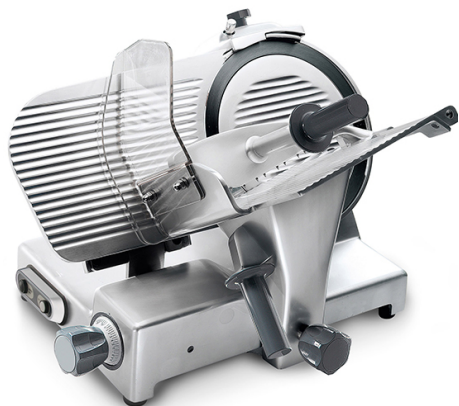

## Affettatrice a gravità, lama ø 330 mm, versione TOP.

**Prezzo 1,506.00 Euro**

Linea arrotondata priva di spigoli e viti a vista. Perno di scorrimento, cromato, rettificato. Bocco

[visit website]

## Descrizione prodotto

---

Linea arrotondata priva di spigoli e viti a vista. Perno di scorrimento, cromato, rettificato. Boccole di scorrimento in ghisa lappate. Paracolpi su carrello in gomma vulcanizzata. Coperchio supporto vela smontabile. Parafetta in acciaio inox con incastro a baionetta. Tutte le minuterie in acciaio inox. Sistema di tenuta stagna su puleggia. Distanza tra lama e testa 49,5 mm. Copertura inferiore. Affilatoio con vaschetta inferiore di protezione. Estrattore lama di serie. Inclinazione lama 35°. Manopole in alluminio. Piedini in alluminio telescopici con base in gomma. Pulsanti IP 67 in acciaio inox. Fornitura valigetta utensili.

## Ulteriori informazioni

---

Capacità: blade d. 330mm

Dimensioni (Larg x Prof x Alt) mm: 710 x 570 x 535

Energia: Ele

Fase: 1F+N

Frequenza: 50

KW Elettrico: 0,275

KW gas: -

Volt: 230

Modello: PALLADIO330T

Tier Price: