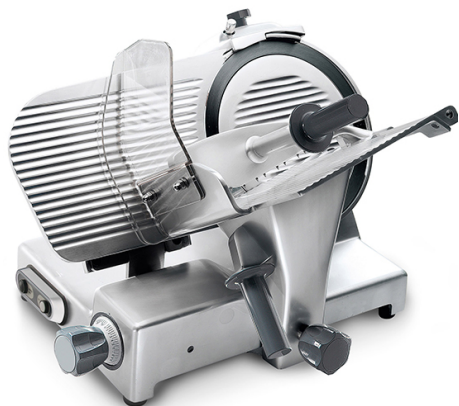

## Affettatrice a gravità, lama $\varnothing$ 350 mm, per salumeria

Prezzo 1,530.00 Euro

Linea arrotondata priva di spigoli e viti a vista. Perno di scorrimento, cromato, rettificato. Bocco

[visit website]

## Descrizione prodotto

---

Linea arrotondata priva di spigoli e viti a vista. Perno di scorrimento, cromato, rettificato. Boccole di scorrimento in ghisa lappate. Paracolpi su carrello in gomma vulcanizzata. Coperchio supporto vela smontabile. Parafetta in acciaio inox con incastro a baionetta. Tutte le minuterie in acciaio inox. Sistema di tenuta stagna su puleggia. Distanza tra lama e testa 49,5 mm. Copertura inferiore. Affilatoio con vaschetta inferiore di protezione. Estrattore lama di serie. Inclinazione lama 35°. Manopole in alluminio. Piedini in alluminio telescopici con base in gomma. Pulsanti IP 67 in acciaio inox. Fornitura valigetta utensili.

## Ulteriori informazioni

---

Capacità: blade d. 350mm

Dimensioni (Larg x Prof x Alt) mm: 710 x 575 x 530

Energia: Ele

Fase: 1F+N

Frequenza: 50

KW Elettrico: 0,275

KW gas: -

Volt: 230

Modello: PALLADIO350T

Tier Price: