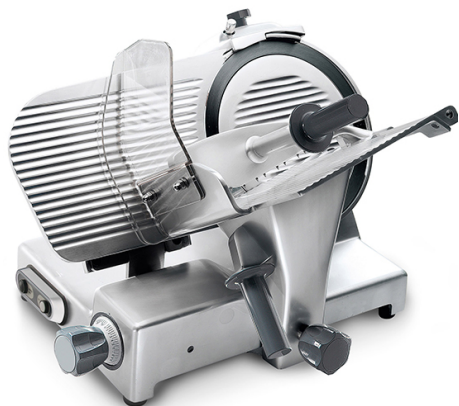

## Affettatrice a gravità, lama $\varnothing$ 350 mm, per salumeria

Prezzo 1,785.00 Euro

Linea arrotondata priva di spigoli e viti a vista. Perno di scorrimento, cromato, rettificato. Bocco

[visit website]

## Descrizione prodotto

---

Linea arrotondata priva di spigoli e viti a vista. Perno di scorrimento, cromato, rettificato. Boccole di scorrimento in ghisa lappate. Paracolpi su carrello in gomma vulcanizzata. Coperchio supporto vela smontabile. Parafetta in acciaio inox con incastro a baionetta. Tutte le minuterie in acciaio inox. Sistema di tenuta stagna su puleggia. Distanza tra lama e testa 49,5 mm. Copertura inferiore. Affilatoio con vaschetta inferiore di protezione. Estrattore lama di serie. Inclinazione lama 35°. Manopole in alluminio. Piedini in alluminio telescopici con base in gomma. Pulsanti IP 67 in acciaio inox. Fornitura valigetta utensili.

## Ulteriori informazioni

---

Capacità: blade d. 350mm

Dimensioni (Larg x Prof x Alt) mm: 710 x 575 x 530

Energia: Ele

Fase: 1F+N

Frequenza: 50

KW Elettrico: 0,275

KW gas: -

Volt: 230

Modello: PALLADIO350T

Tier Price: