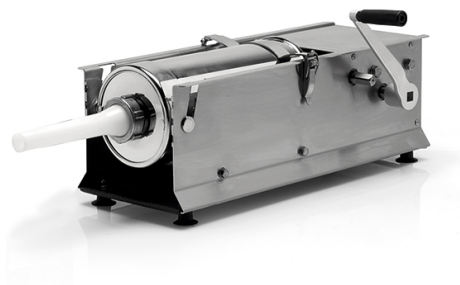

## Insaccatrice manuale, cilindro larghezza=320 mm, 7 litri

**Prezzo 798.00 Euro**

Insaccatrice professionale per macellerie. Struttura in acciaio inossidabile. Cilindro in acciaio in

**[visit website]**

## Descrizione prodotto

---

Insaccatrice professionale per macellerie. Struttura in acciaio inossidabile. Cilindro in acciaio inox 18/8 - AISI 304. Pistone in alluminio con speciale guarnizione. Maniglia lavorazione in alluminio. Set tre imbuti differenti misure in abs. Ingranaggi in acciaio. Cremagliera in acciaio rettificato. Viteria in acciaio inox.

## Ulteriori informazioni

---

Capacità: 7 LT.

Dimensioni (Larg x Prof x Alt) mm: 230 x 800 x 240

Energia: Ele

Fase: -

Frequenza: -

KW Elettrico: -