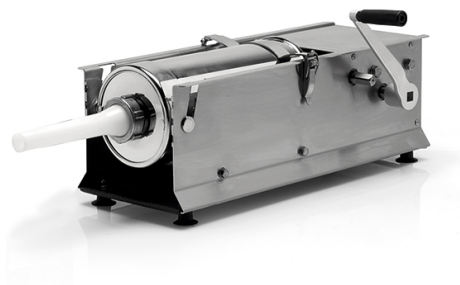

Insaccatrice manuale, cilindro larghezza=320 mm, 7 litri

Prezzo 684.00 Euro

Insaccatrice professionale per macellerie. Struttura in acciaio inossidabile. Cilindro in acciaio in

[visit website]

Descrizione prodotto

Insaccatrice professionale per macellerie. Struttura in acciaio inossidabile. Cilindro in acciaio inox 18/8 - AISI 304. Pistone in alluminio con speciale guarnizione. Maniglia lavorazione in alluminio. Set tre imbuti differenti misure in abs. Ingranaggi in acciaio. Cremagliera in acciaio rettificato. Viteria in acciaio inox.

Ulteriori informazioni

Capacità: 7 LT.

Dimensioni (Larg x Prof x Alt) mm: 230 x 800 x 240

Energia: Ele

Fase: -

Frequenza: -

KW Elettrico: -

KW gas: -