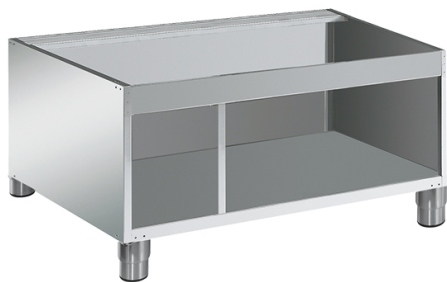

## Base aperta 1200 mm

**Prezzo 420.00 Euro**

Base aperta larghezza 1200 mm per moduli top serie 900 emotion. Fianchi, fondo e schienale in acciai  
[\[visit website\]](#)

## Descrizione prodotto

---

Base aperta larghezza 1200 mm per moduli top serie 900 emotion. Fianchi, fondo e schienale in acciaio inox. Attrezzabile con 1 porta a battente. Apparecchiatura dotata di piedini regolabili in altezza in acciaio inox.

## Ulteriori informazioni

---

Capacità: -

Dimensioni (Larg x Prof x Alt) mm: 1200 x 900 x 620

Fase: -

Frequenza: -

KW Elettrico: -

KW gas: -