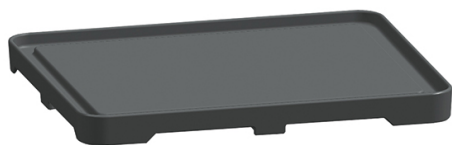

Piastra bistecchiera liscia, 1 fuoco

Prezzo 112.00 Euro

[\[visit website\]](#)

Ulteriori informazioni

Capacità: -

Dimensioni (Larg x Prof x Alt) mm: 390 x 284 x 22

Fase: -

Frequenza: -

KW Elettrico: -

KW gas: -

Volt: -

Modello: VS90PL1F

Descrizione magazzino: Magazzino Lainate

Tier Price: