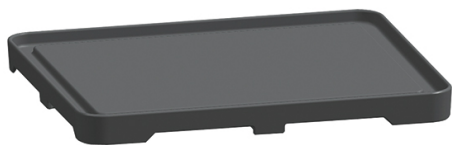

Piastra bistecchiera liscia, 1 fuoco

Prezzo 91.00 Euro

[\[visit website\]](#)

Ulteriori informazioni

Capacità: -

Dimensioni (Larg x Prof x Alt) mm: 390 x 284 x 22

Energia: Neu

Fase: -