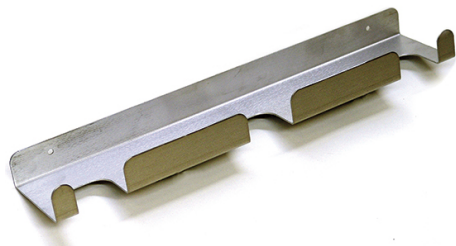

appendipale a muro in alluminio per 3 pale pizza

Prezzo 14.00 Euro

Appendi pale a muro in alluminio. 3 posti. Professionale per Pizzerie e Ristoranti. Si usa per appoggi

[visit website]

Descrizione prodotto

Appendi pale a muro in alluminio. 3 posti. Professionale per Pizzerie e Ristoranti. Si usa per appoggiare al muro, agganciandole, le pale pizza da infornamento in alluminio od i palettini in acciaio inox che hanno il tappo ad occhio alla fine del manico e quindi con la testa della pala o del palettino rivolta verso il basso. Si possono appendere fino a 3 pale pizza in alluminio (ad esempio una pala, un palettino ed una spazzola per forno) Si può usare solo con le pale alluminio pizza ed i palettini in acciaio che hanno il tappo ad occhio alla fine del manico, in modo da poter essere agganciate

Ulteriori informazioni

Capacità: -

Dimensioni (Larg x Prof x Alt) mm: 415 x 80 x 80

Energia: Neu

Fase: -

Frequenza: -

KW Elettrico: -

KW gas: -