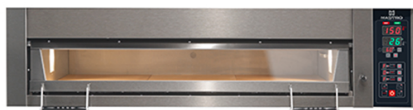

Forno panetteria elettrico da 5x 60x40 cm h=18 cm con umidificatore, controllo digitale

Prezzo 4,326.00 Euro

Forno multiuso: cottura ad alta temperatura. Adatto per pane, pitta, pizza, All'interno con ma
[\[visit website\]](#)

Descrizione prodotto

Forno multiuso: cottura ad alta temperatura. Adatto per pane, pitta, pizza, All'interno con mattoni di terracotta (solo nella parte inferiore). In acciaio inossidabile color antracite. Illuminazione alogena in ogni camera di cottura. Camera di cottura in acciaio alluminato. Dotato di generatore di vapore e termostato di sicurezza.

Ulteriori informazioni

Volume: 0.00

Capacità: chamber 1240x1000x180h mm

Dimensioni (Larg x Prof x Alt) mm: 1670 x 1385 x 423

Energia: Ele

Fase: 3F+N

Frequenza: 50/60

KW Elettrico: 13,5