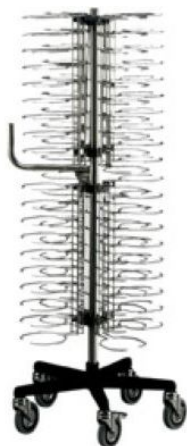

Carrello portapiatti inox

Prezzo 960.00 Euro

Carrello portapiatti inox. Struttura in acciaio inox 18/10 AISI 304, griglie inox disposte su 4 fil
[visit website]

Descrizione prodotto

Carrello portapiatti inox. Struttura in acciaio inox 18/10 AISI 304, griglie inox disposte su 4 file, base solida Griglie inox, portata 80 piatti 280 mm mm 670x670x1700 h

Ulteriori informazioni

Volume: 0.00

Capacità: -

Dimensioni (Larg x Prof x Alt) mm: 670 x 670 x 1700

Energia: Neu

Fase: -

Frequenza: -

KW Elettrico: -