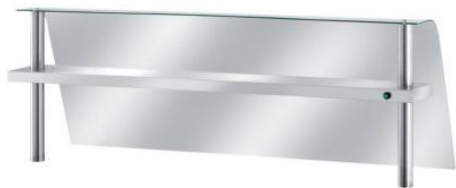

Vetro curvo temperato cm 120x56h con mensola intermedia completa di luce - 21w

Prezzo 980.00 Euro

[visit website]

Ulteriori informazioni

Volume: 0.00

Capacità: -

Dimensioni (Larg x Prof x Alt) mm: 1200 x 0 x 560