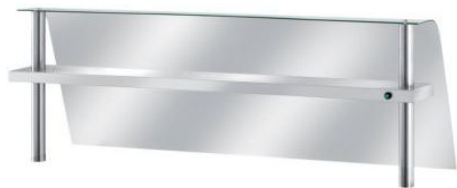

**Vetro curvo temperato mm 1200x560 h con  
mensola intermedia completa di lampada  
riscaldante - 600w**

**Prezzo 1,148.00 Euro**

[visit website]

## Ulteriori informazioni

---

Volume: 0.00

Capacità: -

Dimensioni (Larg x Prof x Alt) mm: 1200 x 0 x 560

Energia: Ele

Fase: 3F+N

Frequenza: 60 Hz