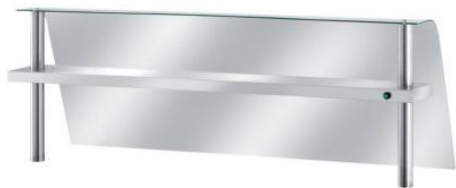

**Vetro curvo temperato mm 2000x560 h con
mensola intermedia completa di lampada
riscaldante - 1200w**

Prezzo 1,743.00 Euro

[visit website]

Ulteriori informazioni

Volume: 0.00

Capacità: -

Dimensioni (Larg x Prof x Alt) mm: 2000 x 0 x 560