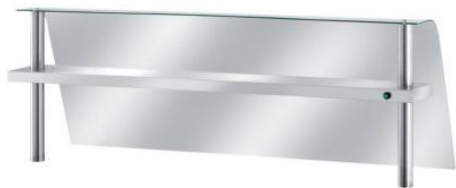

**Vetro curvo temperato mm 900x560 h con
mensola intermedia completa di lampada
riscaldante - 300w**

Prezzo 1,029.00 Euro

[visit website]

Ulteriori informazioni

Volume: 0.00

Capacità: -

Dimensioni (Larg x Prof x Alt) mm: 900 x 0 x 560