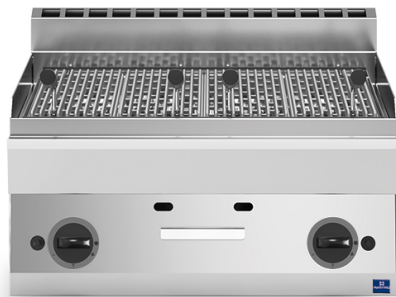

Griglia a pietra lavica a gas da banco

Prezzo 1,590.00 Euro

[\[visit website\]](#)

Ulteriori informazioni

Volume: 0.00

Capacità: 2x 320x500 mm

Dimensioni (Larg x Prof x Alt) mm: 700 x 650 x 300

Energia: Gas

Fase: -

Frequenza: -

KW Elettrico: -

KW gas: 11,000

Volt: -

Modello: MS657GRLT

Kcal: 9464,40

Tier Price: