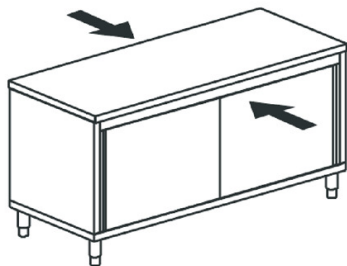

## tavolo armadiato neutro passante con porte scorrevoli, 1400x700 mm

**Prezzo 804.00 Euro**

Tavolo armadiato centrale passante Prodotto in acciaio inox Aisi 304 e inox alimentare Struttura di

**[visit website]**

### Descrizione prodotto

---

Tavolo armadiato centrale passante Prodotto in acciaio inox Aisi 304 e inox alimentare Struttura di base e top in Aisi 304 Piano lavoro senza alzatina isolato e rinforzato Finitura generale Scotch Brite Porte scorrevoli su due lati con maniglia incassata e blocco di fine corsa Un ripiano intermedio montato su cremagliera e regolabile in altezza Peso generale supportato dal piano intermedio: 100-120 kg. Piano di fondo con omega di rinforzo posto al centro Piedi inox in tubo tondo con possibilità di regolazione in altezza pari a +/- 50 mm

### Ulteriori informazioni

---

Capacità: -

Dimensioni (Larg x Prof x Alt) mm: 1400 x 700 x 850

Energia: Neu

Fase: -

Frequenza: -

KW Elettrico: -