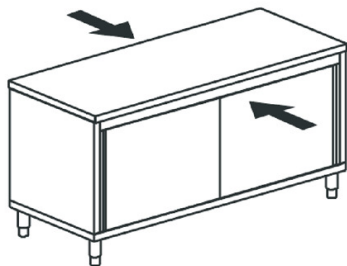

tavolo armadiato neutro passante con porte scorrevoli, 1800x700 mm

Prezzo 948.00 Euro

Tavolo armadiato centrale passante Prodotto in acciaio inox Aisi 304 e inox alimentare Struttura di

[visit website]

Descrizione prodotto

Tavolo armadiato centrale passante Prodotto in acciaio inox Aisi 304 e inox alimentare Struttura di base e top in Aisi 304 Piano lavoro senza alzatina isolato e rinforzato Finitura generale Scotch Brite Porte scorrevoli su due lati con maniglia incassata e blocco di fine corsa Un ripiano intermedio montato su cremagliera e regolabile in altezza Peso generale supportato dal piano intermedio: 100-120 kg. Piano di fondo con omega di rinforzo posto al centro Piedi inox in tubo tondo con possibilità di regolazione in altezza pari a +/- 50 mm

Ulteriori informazioni

Capacità: -

Dimensioni (Larg x Prof x Alt) mm: 1800 x 700 x 850

Energia: Neu

Fase: -

Frequenza: -

KW Elettrico: -

KW gas: -