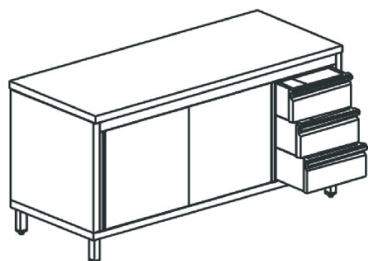

Tavolo armadio con cassettera destra 3x gn1/1

Prezzo 906.00 Euro

Tavolo armadio con cassettera e porte battenti: piano di lavoro in acciaio inox spessore 10/10 sati

[visit website]

Descrizione prodotto

Tavolo armadio con cassettera e porte battenti: piano di lavoro in acciaio inox spessore 10/10 satinato scotch brite altezza 40 mm con rinforzo interno e tappatura a vista. Struttura portante armadiata con schiena, ripiano intermedio regolabile, fianchi, porte scorrevoli tamburate e ripiano inferiore posizionato a 150 mm da terra, realizzata in acciaio inox satinato scotch brite e dotata di piedini di livellamento regolabili in acciaio inox/nylon. Cassettera a 3 cassetti gastronorm realizzata interamente in acciaio inox satinato scotch brite. Assenza di spigoli vivi.

Ulteriori informazioni

Capacità: -

Dimensioni (Larg x Prof x Alt) mm: 1200 x 600 x 850

Fase: -

Frequenza: -

KW Elettrico: -

KW gas: -

Volt: -