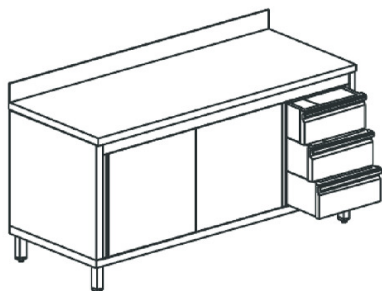

Tavolo armadio, alzat /cassett dx 3x gn1/1

Prezzo 858.00 Euro

Tavolo armadio con cassettera e porte battenti: piano di lavoro in acciaio inox spessore 10/10 sati
[\[visit website\]](#)

Descrizione prodotto

Tavolo armadio con cassettera e porte battenti: piano di lavoro in acciaio inox spessore 10/10 satinato scotch brite altezza 40 mm con rinforzo interno e tappatura a vista. Struttura portante armadiata con schiena, ripiano intermedio regolabile, fianchi, porte scorrevoli tamburate e ripiano inferiore posizionato a 150 mm da terra, realizzata in acciaio inox satinato scotch brite e dotata di piedini di livellamento regolabili in acciaio inox/nylon. Cassettera a 3 cassetti gastronorm realizzata interamente in acciaio inox satinato scotch brite. Assenza di spigoli vivi.

Ulteriori informazioni

Capacità: -

Dimensioni (Larg x Prof x Alt) mm: 1200 x 700 x 850

Fase: -

Frequenza: -

KW Elettrico: -

KW gas: -

Volt: -