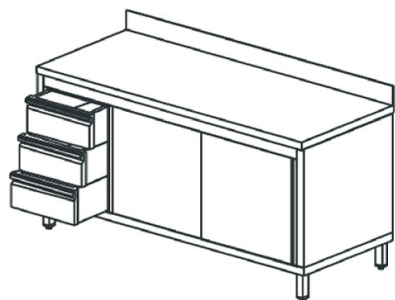

Tavolo armadio; alzat./cassett. sx 3xgn1/1

Prezzo 930.00 Euro

Tavolo armadio con cassettera e porte battenti: piano di lavoro in acciaio inox spessore 10/10 sati
[\[visit website\]](#)

Descrizione prodotto

Tavolo armadio con cassettera e porte battenti: piano di lavoro in acciaio inox spessore 10/10 satinato scotch brite altezza 40 mm con rinforzo interno e tappatura a vista. Struttura portante armadiata con schiena, ripiano intermedio regolabile, fianchi, porte scorrevoli tamburate e ripiano inferiore posizionato a 150 mm da terra, realizzata in acciaio inox satinato scotch brite e dotata di piedini di livellamento regolabili in acciaio inox/nylon. Cassettera a 3 cassetti gastronorm realizzata interamente in acciaio inox satinato scotch brite. Assenza di spigoli vivi.

Ulteriori informazioni

Capacità: -

Dimensioni (Larg x Prof x Alt) mm: 1200 x 700 x 850

Fase: -

Frequenza: -

KW Elettrico: -

KW gas: -

Volt: -