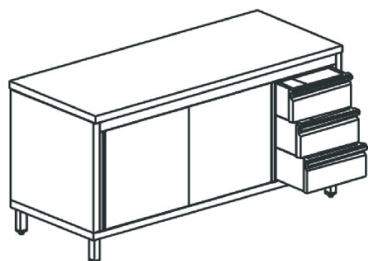

Tavolo armadiato neutro, per cucine industriale con cassettera a destra, senza alzatina

Prezzo 1,116.00 Euro

Tavolo armadio con cassettera e porte scorrevoli: piano di lavoro in acciaio inox spessore 10/10 sa

[visit website]

Descrizione prodotto

Tavolo armadio con cassettera e porte scorrevoli: piano di lavoro in acciaio inox spessore 10/10 satinato scotch brite altezza 40 mm con rinforzo interno e tappatura a vista. Struttura portante armadiata con schiena, ripiano intermedio regolabile, fianchi, porte scorrevoli tamburate e ripiano inferiore posizionato a 150 mm da terra, realizzata in acciaio inox satinato scotch brite e dotata di piedini di livellamento regolabili in acciaio inox/nylon. Cassettera a 3 cassetti gastronomici realizzata interamente in acciaio inox satinato scotch brite. Assenza di spigoli vivi.

Ulteriori informazioni

Capacità: -

Dimensioni (Larg x Prof x Alt) mm: 1500 x 700 x 850

Energia: Neu

Fase: -

Frequenza: -

KW Elettrico: -

KW gas: -