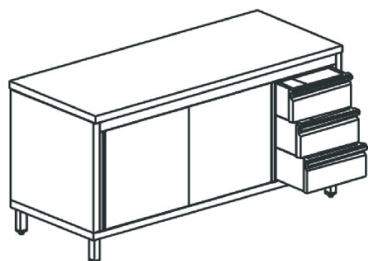

Tavolo armadiato neutro, per cucine industriale con cassettera a destra, senza alzatina

Prezzo 1,038.00 Euro

Tavolo armadio con cassettera e porte scorrevoli: piano di lavoro in acciaio inox spessore 10/10 sa

[visit website]

Descrizione prodotto

Tavolo armadio con cassettera e porte scorrevoli: piano di lavoro in acciaio inox spessore 10/10 satinato scotch brite altezza 40 mm con rinforzo interno e tappatura a vista. Struttura portante armadiata con schiena, ripiano intermedio regolabile, fianchi, porte scorrevoli tamburate e ripiano inferiore posizionato a 150 mm da terra, realizzata in acciaio inox satinato scotch brite e dotata di piedini di livellamento regolabili in acciaio inox/nylon. Cassettera a 3 cassetti gastronomici realizzata interamente in acciaio inox satinato scotch brite. Assenza di spigoli vivi.

Ulteriori informazioni

Capacità: -

Dimensioni (Larg x Prof x Alt) mm: 1700 x 700 x 850

Fase: -

Frequenza: -

KW Elettrico: -

KW gas: -

Volt: -