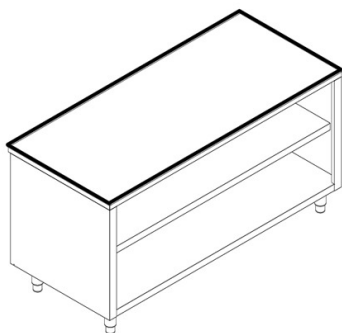

Tavolo armadiato neutro, aperto, senza alzatina

Prezzo 456.00 Euro

Tavolo armadiato aperto Prodotto in acciaio inox Aisi 304 e inox alimentare Struttura di base e top

[\[visit website\]](#)

Descrizione prodotto

Tavolo armadiato aperto Prodotto in acciaio inox Aisi 304 e inox alimentare Struttura di base e top in Aisi 304 Piano lavoro con alzatina e compensazione legno Alzatina 100x20 mm formante un angolo retto con il piano lavoro Finitura generale Scotch Brite Un ripiano intermedio montato su cremagliera e regolabile in altezza Peso generale supportato dal piano intermedio: 100-120 kg. Piano di fondo con omega di rinforzo posto al centro Piedi inox in tubo tondo con possibilità di regolazione in altezza pari a +/- 50 mm

Ulteriori informazioni

Capacità: -

Dimensioni (Larg x Prof x Alt) mm: 800 x 700 x 850

Fase: -

Frequenza: -

KW Elettrico: -

KW gas: -

Volt: -