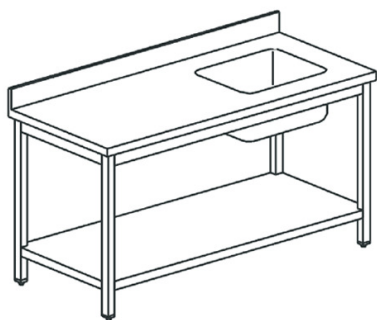

## Tavolo da lavoro per cucine industriale con vasca a destra con alzatina, con ripiano intermedio

**Prezzo 714.00 Euro**

Tavolo chef di preparazione con lavabo integrato Prodotto in acciaio inox e inox alimentare Gambe e  
**[visit website]**

## Descrizione prodotto

---

Tavolo chef di preparazione con lavabo integrato Prodotto in acciaio inox e inox alimentare Gambe e top in acciaio inox, Alzatina 100x20 mm ad angoli retti Finitura generale Scotch Brite 1 vasca da 400x400x250 mm con piletta. Gambe quadre 50 mm con piedi già inseriti e regolabili in altezza di +/- 50 mm. Fissaggio piedi mediante inserimento in stampi in pvc caricati in fibra di vetro Piano inferiore rinforzato al centro mediante lamiera piegata ad omega Sifone predisposto per collegamento a lavastoviglie Spazio posteriore riservato a passaggio tubi e collegamento

## Ulteriori informazioni

---

Capacità: sink 400x400x250 h mm

Dimensioni (Larg x Prof x Alt) mm: 1400 x 600 x 850

Energia: Neu

Fase: -

Frequenza: -

KW Elettrico: -