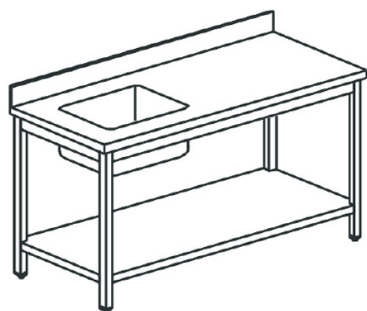

## Tavolo da lavoro per cucine industriale con vasca a sinistra, con alzatina, con ripiano intermedio

**Prezzo 770.00 Euro**

Tavolo chef di preparazione con lavabo integrato Prodotto in acciaio inox e inox alimentare Gambe e  
**[visit website]**

## Descrizione prodotto

---

Tavolo chef di preparazione con lavabo integrato Prodotto in acciaio inox e inox alimentare Gambe e top in acciaio inox, Alzatina 100x20 mm ad angoli retti Finitura generale Scotch Brite 1 vasca da 400x400x250 mm con piletta. Gambe quadre 50 mm con piedi già inseriti e regolabili in altezza di +/- 50 mm. Fissaggio piedi mediante inserimento in stampi in pvc caricati in fibra di vetro Piano inferiore rinforzato al centro mediante lamiera piegata ad omega Sifone predisposto per collegamento a lavastoviglie Spazio posteriore riservato a passaggio tubi e collegamento

## Ulteriori informazioni

---

Capacità: sink 400x400x250 h mm

Dimensioni (Larg x Prof x Alt) mm: 1800 x 600 x 850

Energia: Neu

Fase: -

Frequenza: -

KW Elettrico: -