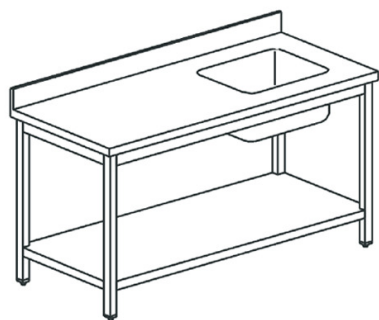

Tavolo da lavoro per cucine industriale con vasca a destra con alzatina, con ripiano intermedio

Prezzo 770.00 Euro

Tavolo chef di preparazione con lavabo integrato Prodotto in acciaio inox e inox alimentare Gambe e
[visit website]

Descrizione prodotto

Tavolo chef di preparazione con lavabo integrato Prodotto in acciaio inox e inox alimentare Gambe e top in acciaio inox, Alzatina 100x20 mm ad angoli retti Finitura generale Scotch Brite 1 vasca da 400x400x250 mm con piletta. Gambe quadre 50 mm con piedi già inseriti e regolabili in altezza di +/- 50 mm. Fissaggio piedi mediante inserimento in stampi in pvc caricati in fibra di vetro Piano inferiore rinforzato al centro mediante lamiera piegata ad omega Sifone predisposto per collegamento a lavastoviglie Spazio posteriore riservato a passaggio tubi e collegamento

Ulteriori informazioni

Capacità: sink 400x400x250 h mm

Dimensioni (Larg x Prof x Alt) mm: 1800 x 600 x 850

Energia: Neu

Fase: -

Frequenza: -

KW Elettrico: -

KW gas: -