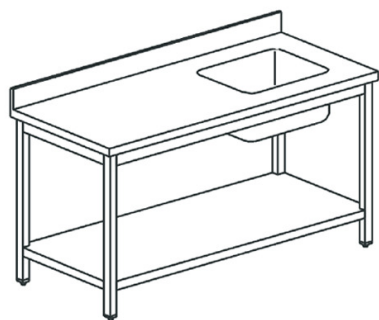

Tavolo da lavoro per cucine industriale con vasca a destra con alzatina, con ripiano intermedio

Prezzo 660.00 Euro

Tavolo chef di preparazione con lavabo integrato Prodotto in acciaio inox e inox alimentare Gambe e
[visit website]

Descrizione prodotto

Tavolo chef di preparazione con lavabo integrato Prodotto in acciaio inox e inox alimentare Gambe e top in acciaio inox, Alzatina 100x20 mm ad angoli retti Finitura generale Scotch Brite 1 vasca da 400x400x250 mm con piletta. Gambe quadre 50 mm con piedi già inseriti e regolabili in altezza di +/- 50 mm. Fissaggio piedi mediante inserimento in stampi in pvc caricati in fibra di vetro Piano inferiore rinforzato al centro mediante lamiera piegata ad omega Sifone predisposto per collegamento a lavastoviglie Spazio posteriore riservato a passaggio tubi e collegamento

Ulteriori informazioni

Capacità: sink 400x400x250 h mm

Dimensioni (Larg x Prof x Alt) mm: 1800 x 600 x 850

Energia: Neu

Fase: -

Frequenza: -

KW Elettrico: -

KW gas: -