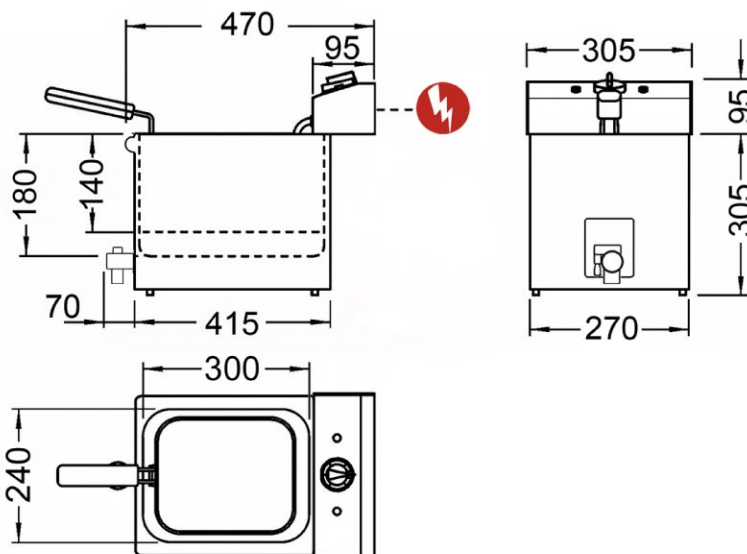

**FRIGGITRICE EL. DA BANCO, CAP. 8 LITRI, CON RUBINETTO DI SCARICO.**

Esecuzione in acciaio inox. • Vasca imbutita • Testata resistenze ribaltabile con interruttore generale e termostato regolazione 50-180° C e sicurezza 240° C. • Microinterruttore di sicurezza sulla testata resistenze • Cesto in acciaio stagnato con manico in materiale atermico • Rubinetto di scarico con sicurezza

**ELECTRICAL FRYER 8 LT WITH OIL DRAIN**

Completely made in stainless steel. • Drawn pan • Tilting head with heating elements, main switch and control thermostat 50-180° C. Safety thermostat 240°C. • Micro switch on the heating elements box • Steel wire frying basket with heat resistant handle • Drain tap with safety device

Cod. 1240G

Model. F8

Oil cap.	8 LT.
Tank cap.	12 LT.
Volt	230/1
KW	3,3
Energy	
Dimensioni mm	305 X 555 X 400 H
Basket mm.	250 X 200 X 120 H
KG	9,5

**FRITEUSE MIT ABLASSHAHN, ELEKTRO, TISCHMODELL, 1X 8 LITER**

**FREIDORA ELÉCTRICA 8 LT CON GRIFO DE DESCARGA**

Construcción en acero inox satinado Scotch brite. Cubeta embutida provista de grifo de descarga externo con seguridad. Cabezal con interruptor general de línea, indicador general de línea coaxial con él termostato de regulación, termostato de seguridad, piloto de línea e señalización resistencias en función. Microinterruptor de seguridad en la caja de resistencias. Los mandos pueden estar en la parte trasera. Cesto de rejilla de acero estañado y de amplio tamaño con acabado brillante y mango en material plástico.