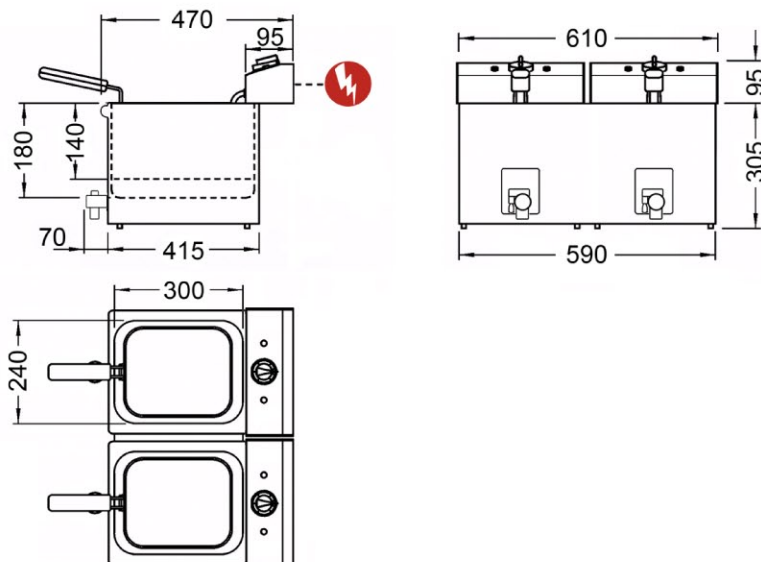

**FRIGGITRICE EL. DA BANCO, CAP. 8+8 LITRI, CON RUBINETTO DI SCARICO.**

Esecuzione in acciaio inox. • Vasca imbutita • Testata resistenze ribaltabile con interruttore generale e termostato regolazione 50-180° C e sicurezza 240° C. • Microinterruttore di sicurezza sulla testata resistenze • Cesto in acciaio stagnato con manico in materiale atermico • Rubinetto di scarico con sicurezza

Cod. 1241G

Model. F8+8

Oil cap.	8 + 8 LT.
Tanks cap.	12 + 12 LT.
Volt	230/1
KW	3,3+3,3
Energy	
Dimensioni mm	615 X 555 X 400 H
Basket mm.	2X 250 X 200 X 120 H
KG	17.00

**FRITEUSE MIT ABLASSHAHN, ELEKTRO, TISCHMODELL, 2X 8 LITER**

Gehäuse aus fein satiniertem CNS. Festeingebaute tiefgezogene Fettwanne mit Sicherheitsablaßhahn. Kippbare Heizkörpereinheit mit: Ein-Aus-Schalter/Regel-thermostat (mit Kontrollampe), Sicherheitsthermostat und Heizkontrollampe. Mikroschalter, der beim Herausheben der Heizkörpereinheit die Stromzufuhr unterbricht. Fritierkorb mit Handgriff aus wärmeisolierendem Kunststoff.

**FREIDORA ELÉCTRICA 8+8LT CON GRIFO DE DESCARGA**

Construcción en acero inox satinado Scotch brite. Cubeta embutida provista de grifo de descarga externo con seguridad. Cabezal con interruptor general de línea, indicador general de línea coaxial con él termostato de regulación, termostato de seguridad, piloto de línea e señalización resistencias en función. Microinterruptor de seguridad en la caja de resistencias. Los mandos pueden estar en la parte trasera. Cesto de rejilla de acero estañado y de amplio tamaño con acabado brillante y mango en material plástico.