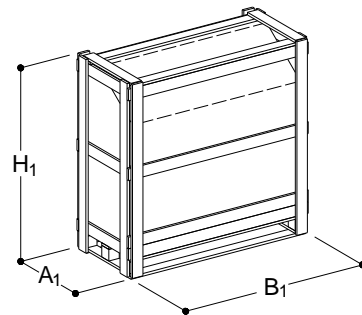

Cappa Parete CUBICA con illuminazione ad incasso

CUBIC wall hood with lamp in box

CODICE <i>CODE</i>	DAA0042					
MODELLO <i>MODEL</i>	Linea <i>Line</i>	Modello <i>Model</i>	Profondità <i>Depth</i>	Lunghezza <i>Lenght</i>	Altezza <i>Height</i>	Peso <i>Weight</i>
	COMETA	KP	110 cm	120 cm	45 cm	37,5 Kg

Componenti elettrici / Electrical components							Volt 230/1/50	
Lampada tubo NEON / <i>NEON tube lamp</i>	Nr	1	<i>codice / code</i>	PAL 20	(dim. L = 65 cm)	K	2000	

DATI TECNICI / TECHNICAL DATA							
Portata / <i>Capacity</i>	m³/h	1.200	Pa	60			

Pa = Perdita di carico / *Pressure drop*

SCHEMA TECNICA PRODOTTO

INGOMBRO IMBALLO / PACKAGING

Imballo con pedana / <i>Packing with platform</i>	A	45 cm	B	120 cm	H	110 cm	m ³	0,59
Imballo con gabbia / <i>Packing with cage</i>	A1	55 cm	B1	130 cm	H1	127 cm	m ³	0,91

DIMENSIONI COSTRUTTIVE / CONSTRUCTION DIMENSIONS

P	110 cm	L	120 cm	C	30 cm	D	30 cm	E	34 cm
T	58,5 cm								