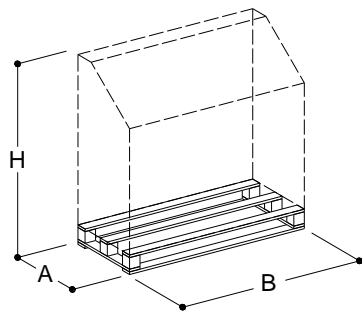

Cappa Parete CUBICA con illuminazione ad incasso

CUBIC wall hood with lamp in box

CODICE <i>CODE</i>	DAA0042					
MODELLO <i>MODEL</i>	Linea <i>Line</i>	Modello <i>Model</i>	Profondità <i>Depth</i>	Lunghezza <i>Lenght</i>	Altezza <i>Height</i>	Peso <i>Weight</i>
	COMETA	KP	110 cm	120 cm	45 cm	37,5 Kg

Componenti elettrici / Electrical components							Volt 230/1/50	
Lampada tubo NEON / <i>NEON tube lamp</i>	Nr	1	<i>codice / code</i>	PAL 20	(dim. L = 65 cm)	K	2000	

DATI TECNICI / TECHNICAL DATA							
Portata / <i>Capacity</i>	m³/h	1.200	Pa	60			

Pa = Perdita di carico / *Pressure drop*

SCHEMA TECNICA PRODOTTO

INGOMBRO IMBALLO / PACKAGING

Imballo con pedana / <i>Packing with platform</i>	A	45 cm	B	120 cm	H	110 cm	m ³	0,59
Imballo con gabbia / <i>Packing with cage</i>	A1	55 cm	B1	130 cm	H1	127 cm	m ³	0,91

DIMENSIONI COSTRUTTIVE / CONSTRUCTION DIMENSIONS

P	110 cm	L	120 cm	C	30 cm	D	30 cm	E	34 cm
T	58,5 cm								